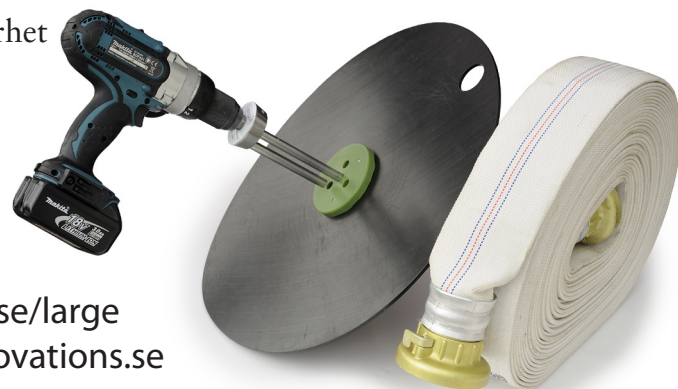

WIND-X®

WIND-X Large för brandslang

WIND-X rullar upp 20 meter brandslang på 10 sekunder utan fysisk ansträngning

- Används ihop med en kraftfull borrarvdragare.
- Gummimatta med lagercentrum medföljer och används med WIND-X vid upprullning.
- Konstruktion med tanke på personsäkerhet och arbetsmiljö.